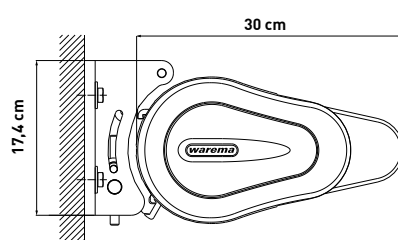

Vist med 5° hældning
og forstang til rulleflæse

Tegning

1. Kasette
2. Rullebom, galvaniseret stål
3. Dugføringsprofil
4. Konsol/montagebeslag
5. Endebund
6. Knækarm
  - 6.1 Armbeslag
  - 6.2 Knækarmsprofil
  - 6.3 Midterste knækarmled
  - 6.4 Forstangsholder
7. Forstang
8. Markisedug i 100% kvalitetsakryl med gennemfarvede tråde. Lys- og farvægte

Vandafvisende og smudsafvisende imprægnering. Stofvægt 290 g/m². Sømme på dugen er altid placeret symmetrisk fra midten. Farvevalg frit i vores kollektion

Stellet er udført i pulverlakeret aluminium i en valgt standard RAL farve

Alle skruer og bolte er af rustfrit stål

Type JM-K60	Min. bredde	Maks. bredde	Udfald	Hældningsgrad (anbefalet min. 10°)
Drejestang	1,95 m	6,50 m	1,50 - 4,00 m	5 - 35°
Motor, enkelt	1,93 m	7,00 m	1,50 - 4,00 m	
Motor, gruppe	4,36 m	13,50 m	1,50 - 3,50 m	

Råd og vejledning

Jyllands Markisefabrik A/S er en af landets førende og mest erfarne producenter og leverandører af solafskærmning. Vores håndværkstraditioner går tilbage til 1946, og vi stiller med glæde vores ekspertise til rådighed i forbindelse med valg af den rette løsning. Vi udarbejder ligeledes gerne et uforpligtende tilbud.

Kontakt os på telefon 86 22 75 00 for nærmere information.