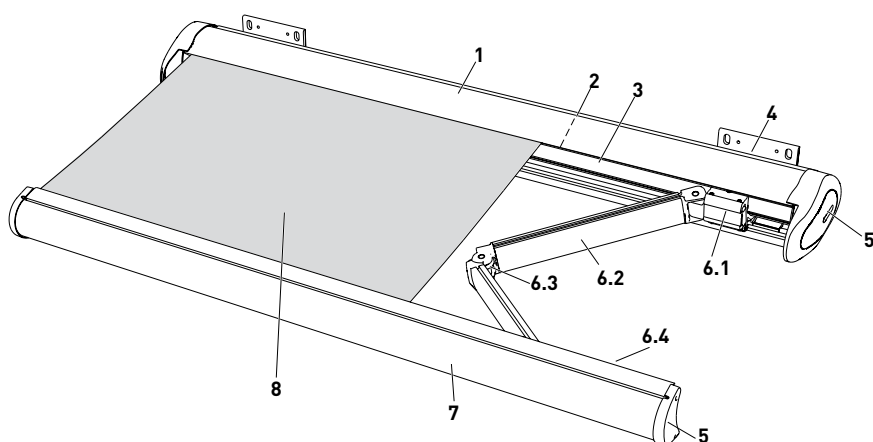

Vist med 5° hældning