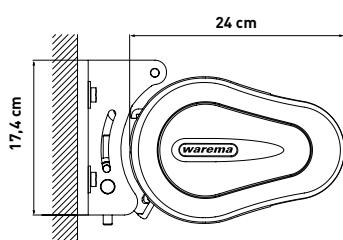

Vist med 5° hældning