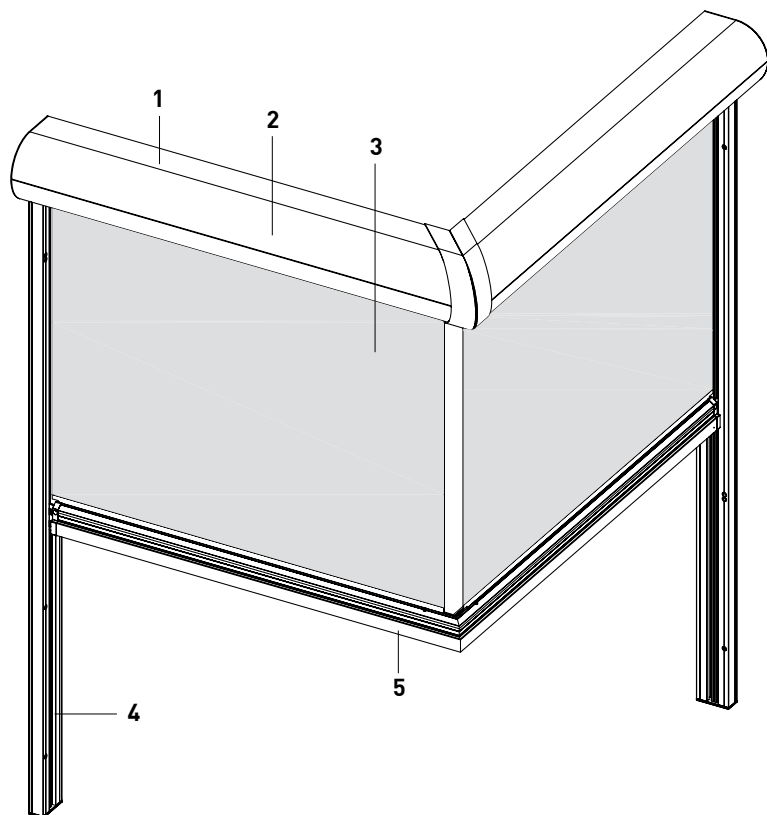

Vindstabil screen

Type JM-ZipScreen Hjørne

JM-ZipScreen Hjørne er specialdesignet til hjørnevinduer, hvor panoramaudsigten er bevaret uden synlige profiler. Det specielle lynlås-system, gør denne solafskærmning særdeles vindstabil og ideel til de danske vejrforhold.

JM-ZipScreen Hjørne bliver som standard leveret med en firkantet kassette og en transparent screendug, der effektivt bryder solens stråler samtidig med, at der er bevaret et vist udsyn. Både dug og stel kan bestilles i et væld af forskellige farver, så solafskærmningen bliver en naturlig og integreret del af facaden. Sideskinnerne bliver som standard monteret direkte på karmen eller muren, mens kassetten er "frithængende" monteret i de to sideskinner.

Tegning

1. Kasette, dimensioner 110 x 110 mm, halvrund kasette.
2. Rullebom med løbegang til screendugen.
3. Screendug i pvc-belagt glasfiber. Lys- og farveægte. Vandafvisende og smudsafvisende. Stofvægt ca. 525 g/m².
4. Sideskinne, enkelt, med lynlås-system.
5. Bundskinne.

Stellet er udført i pulverlakeret aluminium i en valgfri standard RAL farve eller anodiseret.

Alle skruer og bolte er af rustfrit stål.

JM-ZipScreen Hjørne	Maks. bredde	Maks højde	Maks areal
Enkelt anlæg - kort side	1,2 m	3 m	11 m ²
Enkelt anlæg - lang side	4,5 m	3 m*	13 m ²