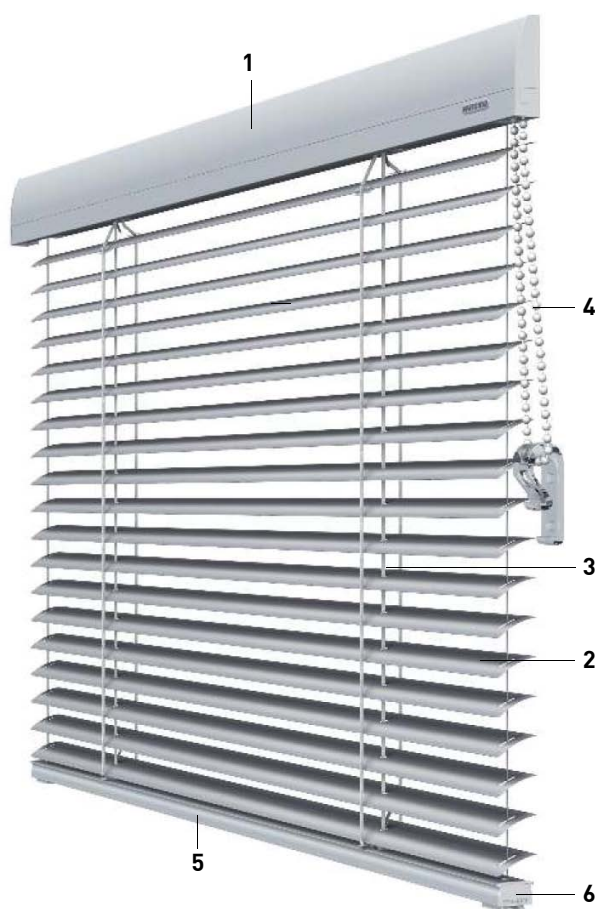

Persiennne

Type JM-Glasliste Standard

Vores persienne JM-Glasliste er en elegant og effektiv løsning, der bliver monteret direkte på vinduesglasset. Løsningen er derfor meget velegnet til både døre og oplukkelige vinduer.

Persiennen har let buede lameller. Lamellerne er udført i pulverlakeret aluminium, og de kan leveres i en bredde på enten 16 mm eller 25 mm. Lamellerne styres med wirestyr, og der kan frit vælges mellem et væld af forskellige farver.

JM-Glasliste bliver leveret med en bred afrundet topskinne i pulverlakeret stål og en bundskinne i pulverlakeret aluminium, hvor der frit kan vælges mellem alle standard RAL farver. Persiennen bliver betjent manuelt med et kædeetræk.

Tegning

JM-Glasliste Standard

1. Topskinne i pulverlakeret stål, b: 25 mm x h: 24 mm
2. Let buede lameller i 16 mm eller 25 mm udført i pulverlakeret aluminium
3. Optræksbånd (polyester) 1,4 mm, i fave tilpasset det valgte lameldesign
4. Kuglekæde med sikkerhedskrog
5. Bundskinne i pulverlakeret aluminium, b: 21 x h: 12
6. Endedæksel i plast (hvid, grå eller sort)