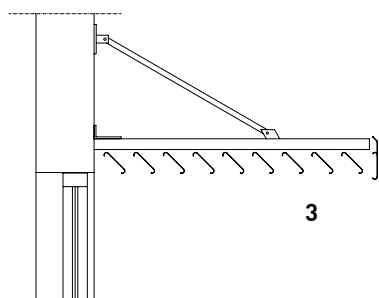

Lameltype

1a JM-FlexiSun bliver som standard leveret med en C-lamel på 100 mm i ekstruderet aluminium og naturanodiseret.

1b C-lamel, højde 120 mm

2a Z-lamel, højde 100 mm

2b Z-lamel, højde 120 mm

2c Z-lamel, højde 170 mm

2d Z-lamel, højde 225 mm

Alle dele kan mod tillæg pulverlakeres i en valgfri standard RAL farve

Montering

3 C-lameller monteret vandret med skråstivere over bæreprøfer og frontprofil

4 C-lameller monteret skrå med skråstivere under bæreprøfer og frontprofil