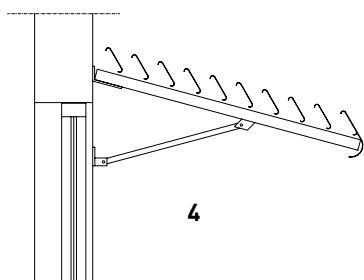

Lameltype

1a JM-FlexiSun bliver som standard leveret med en C-lamel på 100 mm i ekstruderet aluminium og naturanodiseret.

1b C-lamel, højde 120 mm

2a Z-lamel, højde 100 mm

2b Z-lamel, højde 120 mm

2c Z-lamel, højde 170 mm

2d Z-lamel, højde 225 mm

Alle dele kan mod tillæg pulverlakeres i en valgfri standard RAL farve

Montering

3 C-lameller monteret vandret med skråstivere over bæreprøfer og frontprofil

4 C-lameller monteret skrå med skråstivere under bæreprøfer og frontprofil