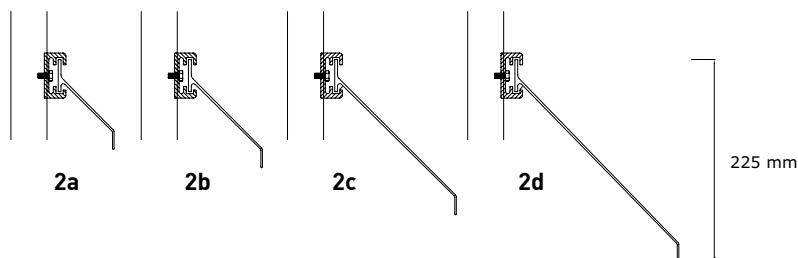

Lameltype

1a JM-FlexiSun bliver som standard leveret med en C-lamel på 100 mm i ekstruderet aluminium og naturanodiseret.

1b C-lamel, højde 120 mm

2a Z-lamel, højde 100 mm

2b Z-lamel, højde 120 mm

2c Z-lamel, højde 170 mm

2d Z-lamel, højde 225 mm

Alle dele kan mod tillæg pulverlakeres i en valgfri standard RAL farve