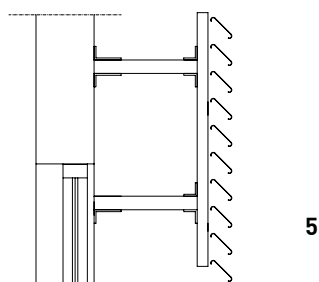

Lameltype

1a JM-FlexiSun bliver som standard leveret med en C-lamel på 100 mm i ekstruderet aluminium og naturanodiseret.

1b C-lamel, højde 120 mm

2a Z-lamel, højde 100 mm

2b Z-lamel, højde 120 mm

2c Z-lamel, højde 170 mm

2d Z-lamel, højde 225 mm

Alle dele kan mod tillæg pulverlakeres i en valgfri standard RAL farve

Montering

3 C-lameller monteret vandret med skråstivere over bæreprøfer og frontprofil

4 C-lameller monteret skrå med skråstivere under bæreprøfer og frontprofil