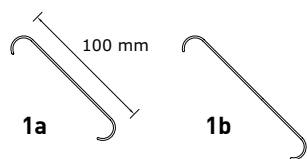

Lamelafskærmningen bliver leveret med 100 mm C-lameller, men den kan efter ønske også leveres med 120 mm C-lameller eller med Z-lameller i flere forskellige størrelser. Lamellerne kan monteres enten som vandret eller som lodret afskærmning.

Lameltype

1a JM-FlexiSun bliver som standard leveret med en C-lamel på 100 mm i ekstruderet aluminium og naturanodiseret.

1b C-lamel, højde 120 mm

2a Z-lamel, højde 100 mm

2b Z-lamel, højde 120 mm

2c Z-lamel, højde 170 mm