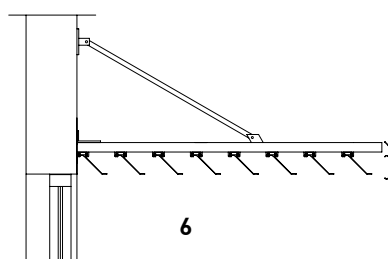

Lameltype

1a JM-FlexiSun bliver som standard leveret med en C-lamel på 100 mm i ekstruderet aluminium og naturanodiseret.

1b C-lamel, højde 120 mm

2a Z-lamel, højde 100 mm

2b Z-lamel, højde 120 mm

2c Z-lamel, højde 170 mm

2d Z-lamel, højde 225 mm

Alle dele kan mod tillæg pulverlakeres i en valgfri standard RAL farve

Montering

3 C-lameller monteret vandret med skråstivere over bæreprøfer og frontprofil

4 C-lameller monteret skrå med skråstivere under bæreprøfer og frontprofil