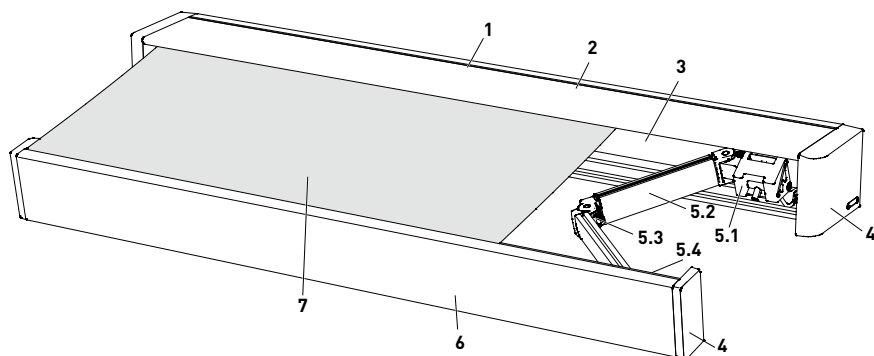

Godkendt til vindklasse 2 (8 m/sek.).

Tekniske specifikationer

Kassettemarkise
Type JM-K70

Tegning

1. Kasette
2. Rullebom, galvaniseret stål
3. Dugføringsprofil
4. Endebund
5. Knækarm
 - 5.1 Armbeslag
 - 5.2 Knækarmsprofil
 - 5.3 Midterste knækarmled
 - 5.4 Forstangholder
6. Forstang
7. Markisedug i 100% kvalitetsakryl med gennemfarvede tråde. Lys- og farveægte