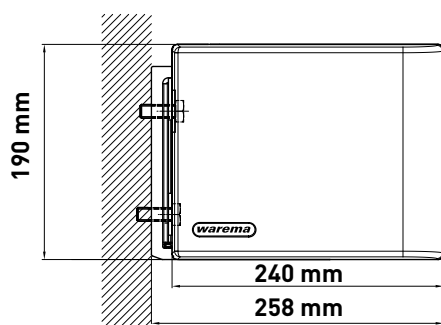

Godkendt til vindklasse 2 (8 m/sek.).

Tekniske specifikationer

Kassettemarkise
Type JM-K70

Tegning

1. Kasette
2. Rullebom, galvaniseret stål
3. Dugføringsprofil
4. Endebund
5. Knækarm
 - 5.1 Armbeslag
 - 5.2 Knækarmsprofil
 - 5.3 Midterste knækarmled
 - 5.4 Forstangholder
6. Forstang
7. Markisedug i 100% kvalitetsakryl med gennemfarvede tråde. Lys- og farveægte