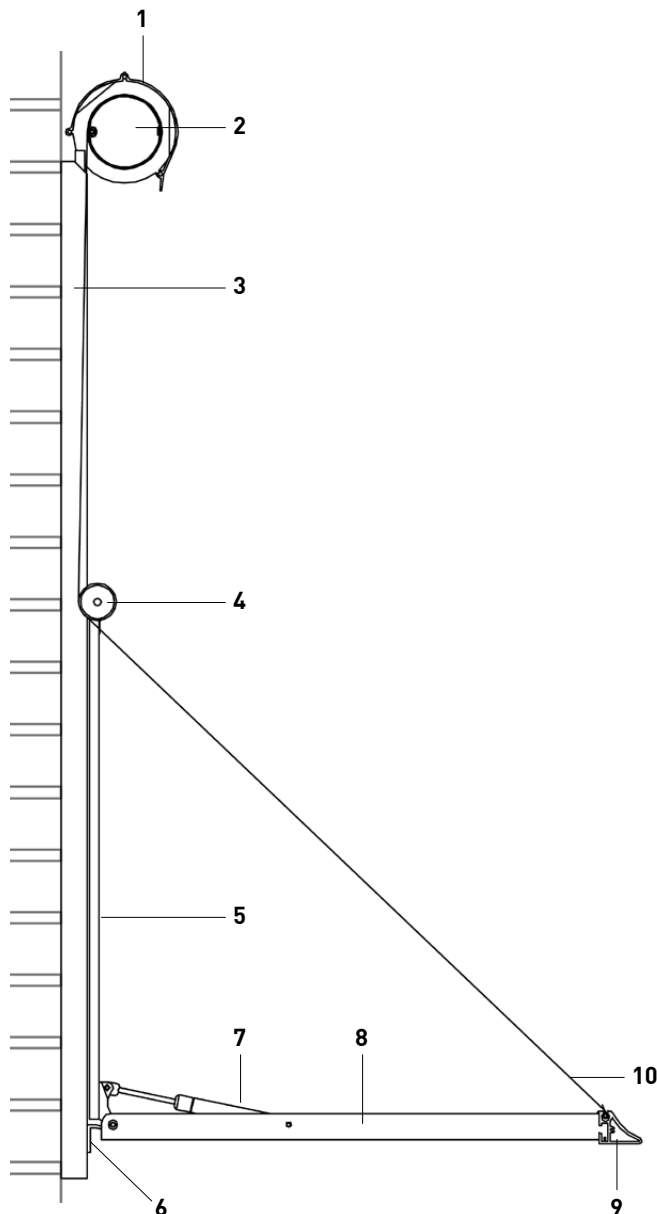

Markisolette

Type JM-Kiel

Markisolette JM-Kiel er en kombination af en lodretkørende screen, og den mere traditionelle vinduesmarkise, faldarmsmarkisen. Kombinationen af de to løsninger giver en optimal afskærmning samtidig med, at man får et frit udsyn gennem den åbne del af markisoletten.

JM-Kiel leveres med en 230V motor, der betjenes med kontakt eller fjernbetjening. Vi anbefaler ligeledes vores fuldautomatiske sol- og vindautomatik.

Godkendt til vindklasse 2 (8 m/sek.).

Tegning

1. Kasette, Ø 110
2. Rullebom, Ø 78 mm, galvaniseret stål med løbegang til montering af dug
3. Sideskinne af ekstruderet aluminium, firkantprofil b: 30 x dybde: 28 mm
4. Omløberulle, Ø 42 mm med rustfrie endebøsninger
5. T-glideprofil for befæstigelse af faldarme
6. Stormkrog (sikring ved vindstød)
7. Gastryksfjeder for optimal dugstramning
8. Armprofil U b: 30 x dybde: 28 mm. Armlængde standard 60 cm. Speciallængde efter aftale
9. Forstang. Specialudført for at kunne dække omløberullen i parkeret tilstand
10. Markisedug i akryl, gennemfarvede tråde, stofvægt ca. 290 g/m² eller alternativt: Screendug i PVC belagt glasfiber, stofvægt ca. 525 g/m² eller Soltis 92 dug i PVC belagt polyester, stofvægt ca. 420 g/m². Alle duge er lys- og farveægte og har vandafvisende og smudsafvisende imprægnering. Sømmene placeres altid symmetrisk fra midten. Farvevalg frit i vores kollektion